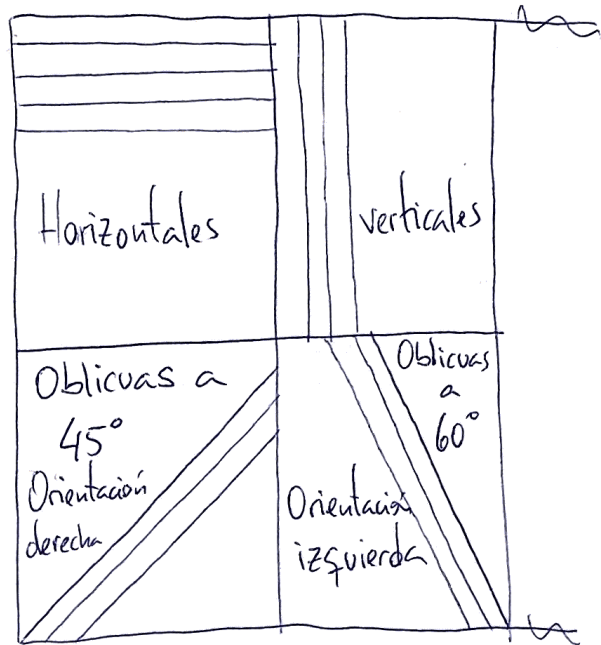

Lámina 1:

# TRAZADO DE PARALELAS CON ESCUADRA Y CARTABÓN

	25	25	50	70
Dibujado	15-X-2021	Nombre y Apellidos		IES P.L. COLOMA
Comprobado		Esther Herrador		
ESCALA	TRAZADO DE PARALELAS			Lámina 1
1:1				1º Bach - C
				50